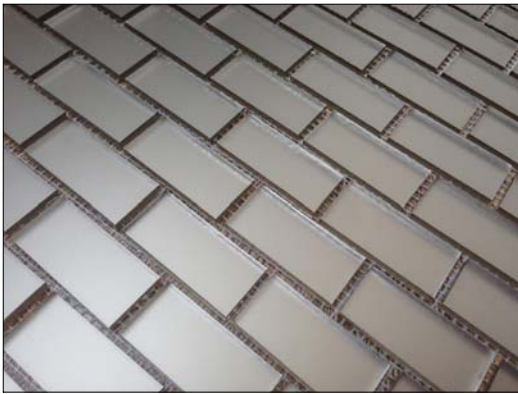

L42-2

размер матрицы: 306 x 306 x 4 мм.
площадь матрицы: 0.091 м2
размеры чипов: 42x20 мм.
цвет: матовая бронза.
вес: 1 м2 - 10 кг.

цена: 3950 руб./м²