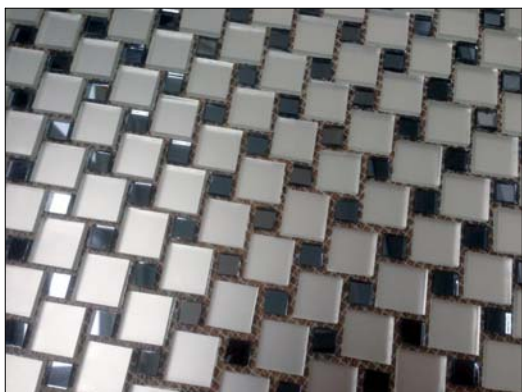

MD10

размер матрицы: 309 x 309 x 4 мм.
площадь матрицы: 0.092 м2
размеры чипов: 20x20, 10x10 мм.
цвет: матовое серебро + графит.
вес: 1 м2 - 10 кг.
цена: 6450 руб./м²