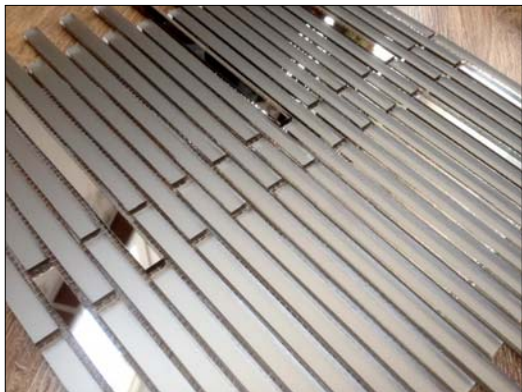

LB149-2

размер матрицы: 330 x 310 x 4 мм.
 площадь матрицы: 0.093 м2
 размеры чипов: 149x10 мм.
 цвет: матовая бронза + бронза 10%
 вес: 1 м² - 10 кг.
цена: 4200 руб./м²

BL149-2

размер матрицы: 330 x 310 x 4 мм.
 площадь матрицы: 0.093 м2
 размеры чипов: 149x10 мм.
 цвет: бронза + матовая бронза 10%
 вес: 1 м² - 10 кг.
цена: 3950 руб./м²