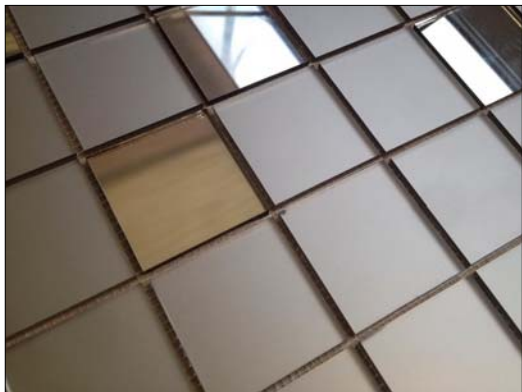

LB50

размер матрицы: 310 x 310 x 4 мм.
площадь матрицы: 0.096 м2
размеры чипов: 50x50 мм.
цвет: матовая бронза + бронза 17%

вес: 1 м2 - 10 кг.
цена: 3800 руб./м²