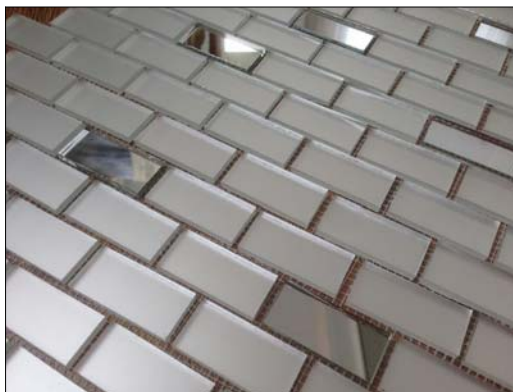

MS42-2

размер матрицы: 306 x 306 x 4 мм.
площадь матрицы: 0.091 м2
размеры чипов: 42x20 мм.
цвет: матовое серебро + серебро 10%.
вес: 1 м2 - 10 кг.
цена: 3900 руб./м²

viveremosaico.ru
VIVERE
glass & mirror mosaic

+7 (916) 274 00 39
+7 (499) 340 68 16
www.viveremosaico.ru
viveremosaico@gmail.com
instagram: @mirrormosaic