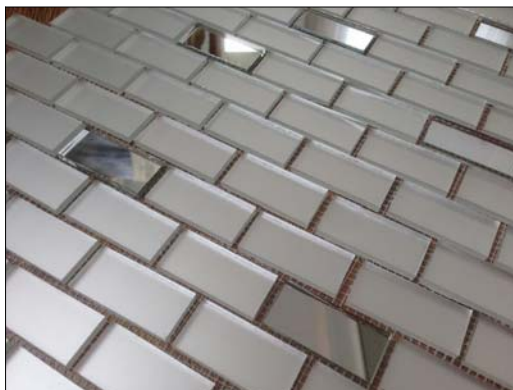

MS42-2

размер матрицы: 306 x 306 x 4 мм.
площадь матрицы: 0.091 м2
размеры чипов: 42x20 мм.
цвет: матовое серебро + серебро 10%.
вес: 1 м2 - 10 кг.
цена: 3900 руб./м²

viveremosaico.ru
VIVERE
glass & mirror mosaic

+7 (916) 274 00 39
+7 (499) 340 68 16
www.viveremosaico.ru
viveremosaico@gmail.com
instagram: @mirrormosaic