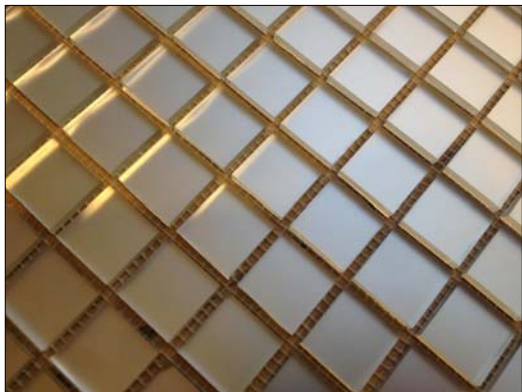

## M20

размер матрицы: 328 x 328 x 4 мм.  
 площадь матрицы: 0.107 м2  
 размеры чипов: 20x20 мм.  
 цвет: матовое серебро.  
 вес: 1 м<sup>2</sup> - 10 кг.

**цена: 3700 руб./м<sup>2</sup>**