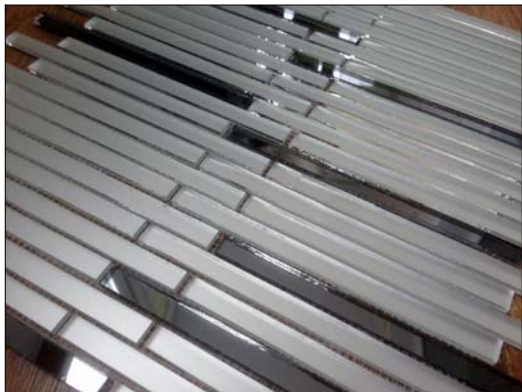

MD149-2

размер матрицы: 330 x 310 x 4 мм.
площадь матрицы: 0.093 м2
размеры чипов: 149x10 мм.
цвет: матовое серебро + графит 10%

вес: 1 м² - 10 кг.
цена: 3950 руб./м²