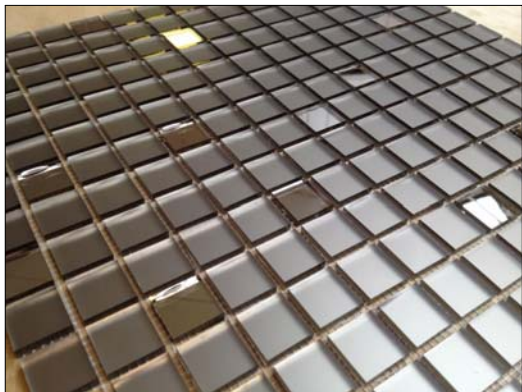

LB20

размер матрицы: 328 x 328 x 4 мм.
площадь матрицы: 0.107 м2
размеры чипов: 20x20 мм.
цвет: матовая бронза + бронза 10%.
вес: 1 м2 - 10 кг.

цена: 4000 руб./м²