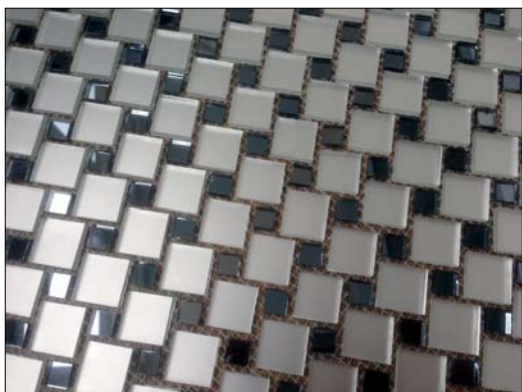

ЗЕРКАЛЬНАЯ МОЗАИКА

с е р и я PERLA

15.11.2015

стр. 4/5

MD10

размер матрицы: 309 x 309 x 4 мм.
 площадь матрицы: 0.092 м2
 размеры чипов: 20x20, 10x10 мм.
 цвет: матовое серебро + графит.
 вес: 1 м2 - 10 кг.
цена: 6450 руб./м²