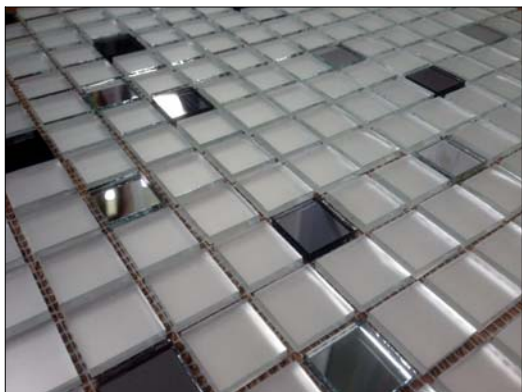

MSD20

размер матрицы: 328 x 328 x 4 мм.
площадь матрицы: 0.107 м2
размеры чипов: 20x20 мм.
цвет: матовое серебро + серебро 10%
+ графит 10%
вес: 1 м² - 10 кг.

цена: 4200 руб./м²