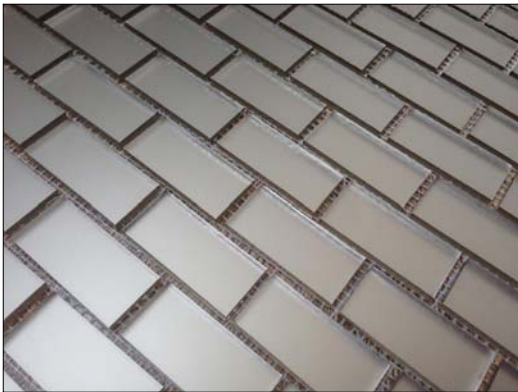

L42-2

размер матрицы: 306 x 306 x 4 мм.
площадь матрицы: 0.091 м2
размеры чипов: 42x20 мм.
цвет: матовая бронза.
вес: 1 м2 - 10 кг.
цена: 3950 руб./м²