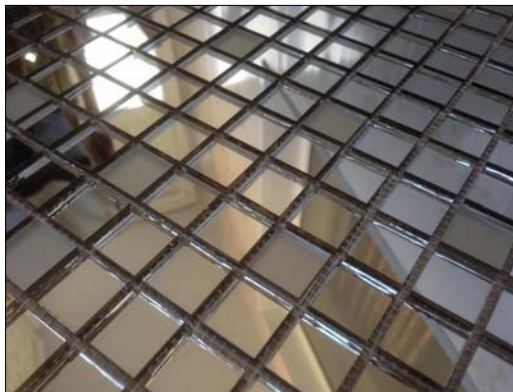

BL20

размер матрицы: 328 x 328 x 4 мм.
площадь матрицы: 0.107 м2
размеры чипов: 20x20 мм.
цвет: бронза + матовая бронза 10%.
вес: 1 м2 - 10 кг.

цена: 3800 руб./м²

ЗЕРКАЛЬНАЯ МОЗАИКА

с е р и я
PERLA

15.11.2015

стр. 2/5