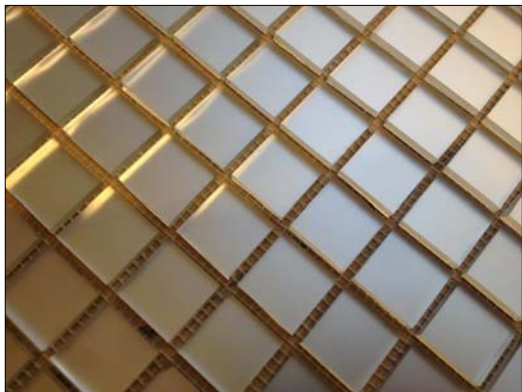

M20

размер матрицы: 328 x 328 x 4 мм.
 площадь матрицы: 0.107 м2
 размеры чипов: 20x20 мм.
 цвет: матовое серебро.
 вес: 1 м² - 10 кг.

цена: 3690 руб./м²

MD20

размер матрицы: 328 x 328 x 4 мм.
 площадь матрицы: 0.107 м2
 размеры чипов: 20x20 мм.
 цвет: матовое серебро + графит 10%.
 вес: 1 м² - 10 кг.