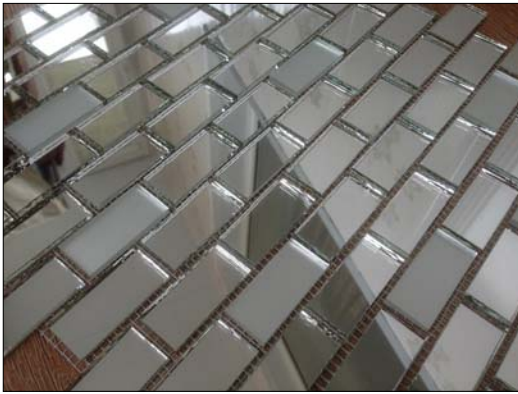

SM42-2

размер матрицы: 306 x 306 x 4 мм.
площадь матрицы: 0.091 м2
размеры чипов: 42x20 мм.
цвет: серебро + матовое серебро 10%.
вес: 1 м2 - 10 кг.

цена: 3450 руб./м²