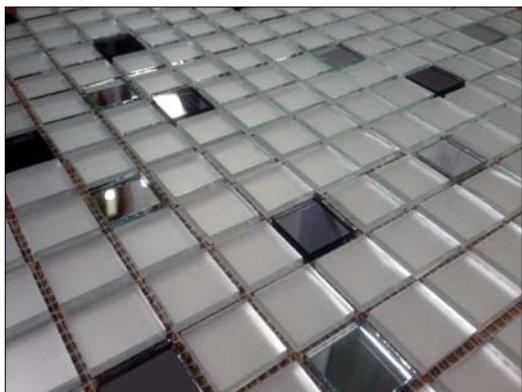

MSD20

размер матрицы: 328 x 328 x 4 мм.
площадь матрицы: 0.107 м2
размеры чипов: 20x20 мм.
цвет: матовое серебро + серебро 10%
+ графит 10%
вес: 1 м² - 10 кг.

цена: 4100 руб./м²