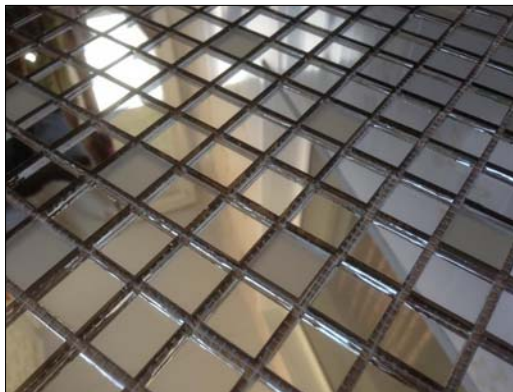

BL20

размер матрицы: 328 x 328 x 4 мм.
площадь матрицы: 0.107 м2
размеры чипов: 20x20 мм.
цвет: бронза + матовая бронза 10%.
вес: 1 м2 - 10 кг.

цена: 3900 руб./м²

**ЗЕРКАЛЬНАЯ
МОЗАИКА**

с е р и я
PERLA

01.01.2018

стр. 2/5