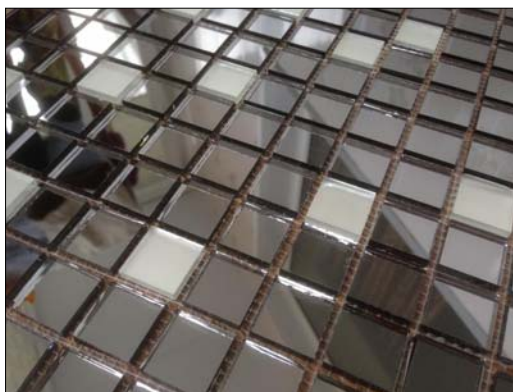

DM20

размер матрицы: 328 x 328 x 4 мм.
площадь матрицы: 0.107 м2
размеры чипов: 20x20 мм.
цвет: графит + матовое серебро 10%.
вес: 1 м² - 10 кг.

цена: 3900 руб./м²