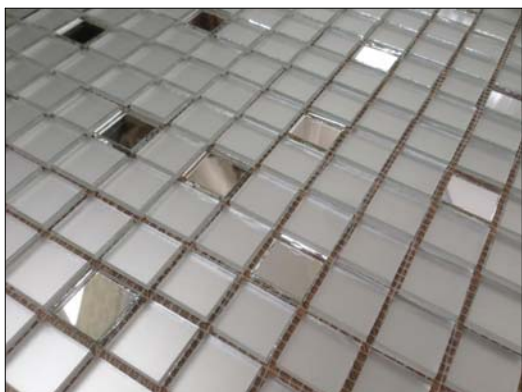

MS20

размер матрицы: 328 x 328 x 4 мм.
площадь матрицы: 0.107 м2
размеры чипов: 20x20 мм.
цвет: матовое серебро + серебро 10%.
вес: 1 м² - 10 кг.

цена: 3900 руб./м²