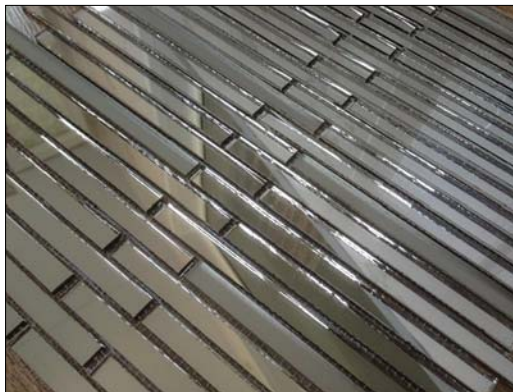

LB149-2

размер матрицы: 330 x 310 x 4 мм.
 площадь матрицы: 0.093 м2
 размеры чипов: 149x10 мм.
 цвет: матовая бронза + бронза 10%
 вес: 1 м² - 10 кг.
цена: 4200 руб./м²

BL149-2

размер матрицы: 330 x 310 x 4 мм.
 площадь матрицы: 0.093 м2
 размеры чипов: 149x10 мм.
 цвет: бронза + матовая бронза 10%
 вес: 1 м² - 10 кг.
цена: 3950 руб./м²