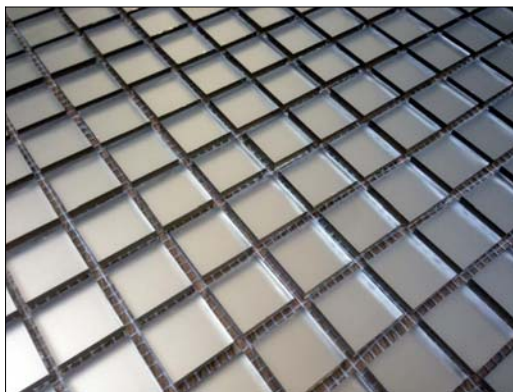

L20

размер матрицы: 328 x 328 x 4 мм.
площадь матрицы: 0.107 м2
размеры чипов: 20x20 мм.
цвет: матовая бронза.
вес: 1 м² - 10 кг.

цена: 3900 руб./м²

**ЗЕРКАЛЬНАЯ
МОЗАИКА**

с е р и я
PERLA

01.01.2018

стр. 1/5

viveremosaico.ru
VIVERE
glass & mirror mosaic

+7 (916) 274 00 39
+7 (499) 340 68 16
www.viveremosaico.ru
viveremosaico@gmail.com
instagram: @mirrormosaic