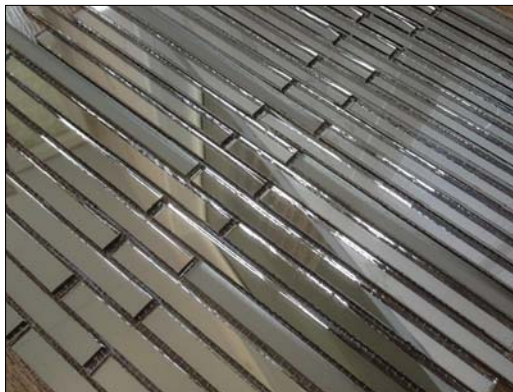

BL149-2

размер матрицы: 330 x 310 x 4 мм.
площадь матрицы: 0.093 м2
размеры чипов: 149x10 мм.
цвет: бронза + матовая бронза 10%
вес: 1 м² - 10 кг.
цена: 3900 руб./м²

ЗЕРКАЛЬНАЯ МОЗАИКА

с е р и я
PERLA
01.01.2018

стр. 4/5