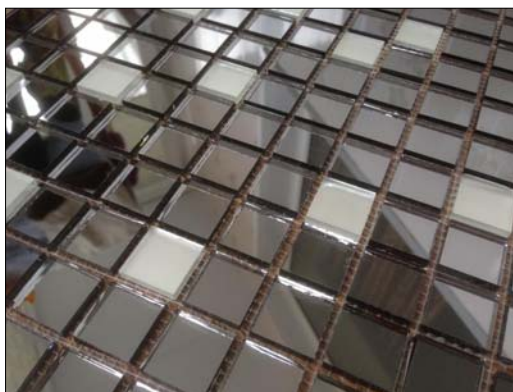

цена: 3950 руб./м²

MS20

размер матрицы: 328 x 328 x 4 мм.
 площадь матрицы: 0.107 м2
 размеры чипов: 20x20 мм.
 цвет: матовое серебро + серебро 10%.
 вес: 1 м² - 10 кг.

цена: 3900 руб./м²

DM20

размер матрицы: 328 x 328 x 4 мм.
 площадь матрицы: 0.107 м2
 размеры чипов: 20x20 мм.
 цвет: графит + матовое серебро 10%.
 вес: 1 м² - 10 кг.