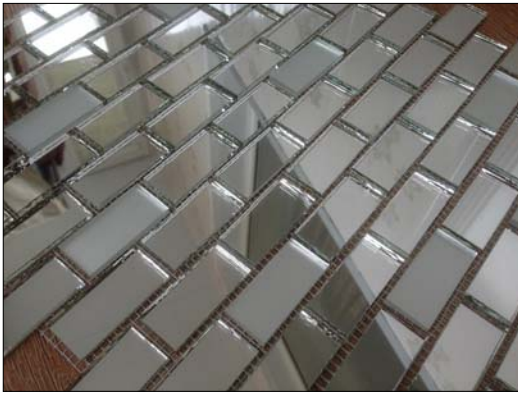

SM42-2

размер матрицы: 306 x 306 x 4 мм.
площадь матрицы: 0.091 м2
размеры чипов: 42x20 мм.
цвет: серебро + матовое серебро 10%.
вес: 1 м2 - 10 кг.
цена: 3500 руб./м²