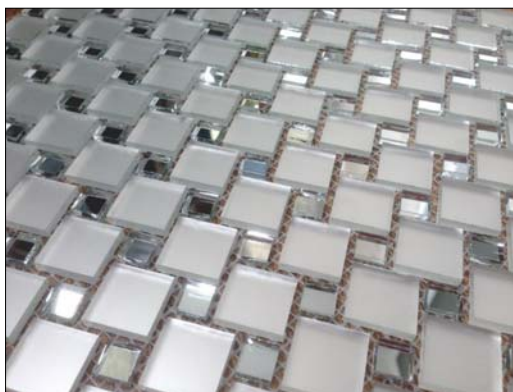

MS10

размер матрицы: 309 x 309 x 4 мм.
площадь матрицы: 0.092 м2
размеры чипов: 20x20, 10x10 мм.
цвет: матовое серебро + серебро.
вес: 1 м2 - 10 кг.
цена: 6450 руб./м²