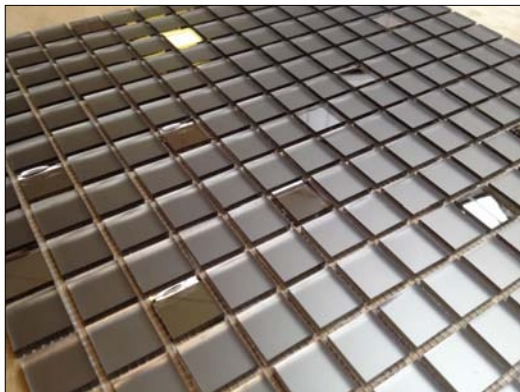

## LB20

размер матрицы: 328 x 328 x 4 мм.  
 площадь матрицы: 0.107 м2  
 размеры чипов: 20x20 мм.  
 цвет: матовая бронза + бронза 10%.  
 вес: 1 м2 - 10 кг.

**цена: 4100 руб./м<sup>2</sup>**