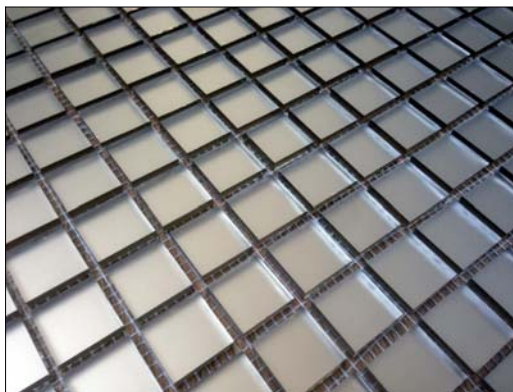

цена: 4100 руб./м²

MSD20

размер матрицы: 328 x 328 x 4 мм.
 площадь матрицы: 0.107 м2
 размеры чипов: 20x20 мм.
 цвет: матовое серебро + серебро 10%
 + графит 10%
 вес: 1 м² - 10 кг.

цена: 4200 руб./м²

L20