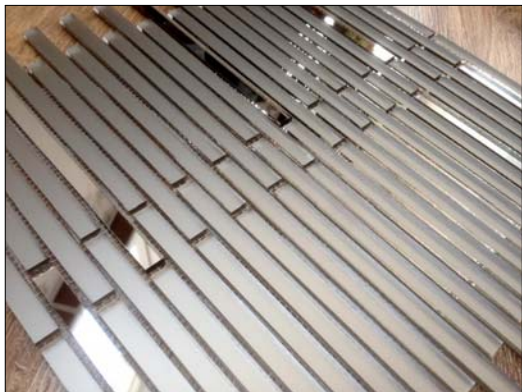

LB149-2

размер матрицы: 330 x 310 x 4 мм.
площадь матрицы: 0.093 м2
размеры чипов: 149x10 мм.
цвет: матовая бронза + бронза 10%
вес: 1 м² - 10 кг.
цена: 3990 руб./м²