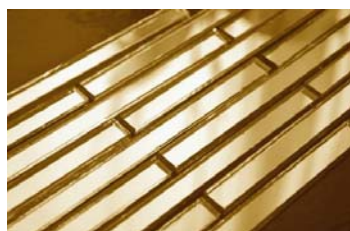

Арт. **G149-2** (Золотое зеркало)
Чип: 149 x 10 x 4 мм.
Матрица: 330 x 310 мм. (0.093 м²)
Цена: **4500** руб./м²