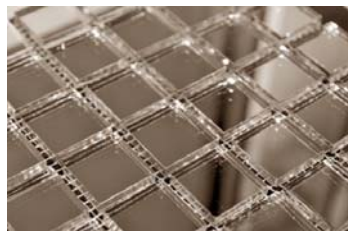

Арт. **B20** (Бронзовое зеркало)
Чип: 20 x 20 x 4 мм.
Матрица: 327 x 327 мм. (0.107 м²)
Цена: **3690** руб./м²