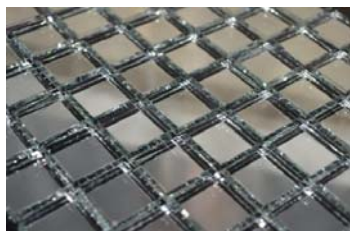

Арт. **S15** (Серебряное зеркало)
Чип: 15 x 15 x 4 мм.
Матрица: 328 x 328 мм. (0.107 м²)
Цена: **4190** руб./м²