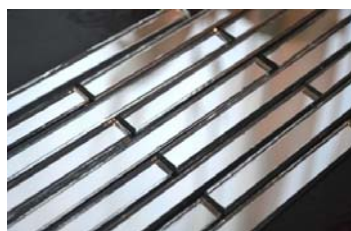

Арт. **S149-2** (Серебряное зеркало)
Чип: 149 x 10 x 4 мм.
Матрица: 330 x 310 мм. (0.093 м²)
Цена: **3400** руб./м²