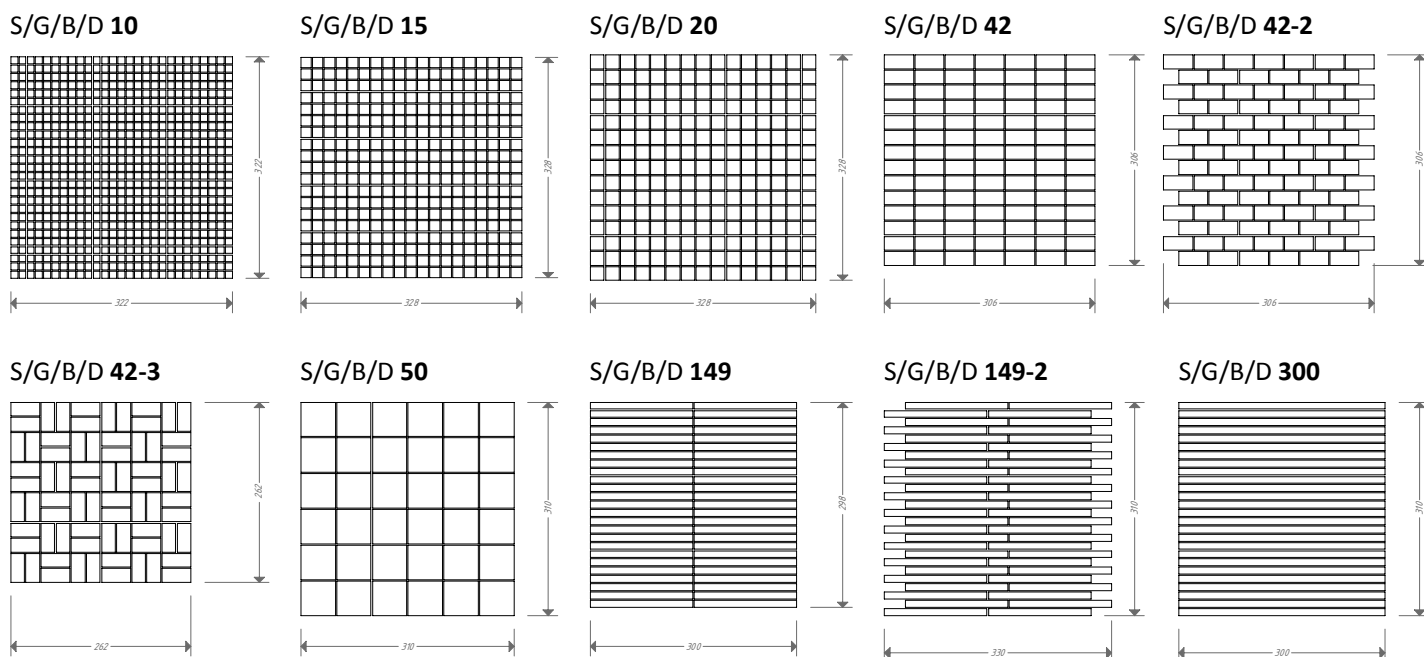

лист 3/3

Виды зеркальной мозаики.

Параметры.

артикул	размер чипа	размер листа	толщина листа	площадь листа	листов в упаковке	площадь в упаковке	вес 1 м ²
S/G/B/D 10	10 x 10 мм.	Россыпь !	4 мм.	Россыпь !	30 шт.		10 кг.
S/G/B/D 15	15 x 15 мм.	328 x 328 мм.		0.107 м ²		3.21 м ²	10 кг.
S/G/B/D 20	20 x 20 мм.	328 x 328 мм.		0.107 м ²		3.21 м ²	10 кг.
S/G/B/D 42	42 x 20 мм.	306 x 306 мм.		0.094 м ²		2.82 м ²	10 кг.
S/G/B/D 42-2	42 x 20 мм.	306 x 306 мм.		0.087 м ²		2.61 м ²	10 кг.
S/G/B/D 42-3	42 x 20 мм.	306 x 306 мм.		0.069 м ²		2.07 м ²	10 кг.
S/G/B/D 50	50 x 50 мм.	310 x 310 мм.		0.096 м ²		2.88 м ²	10 кг.
S/G/B/D 149	149 x 10 мм.	300 x 298 мм.		0.089 м ²		2.67 м ²	10 кг.
S/G/B/D149-2	149 x 10 мм.	330 x 310 мм.		0.093 м ²		2.79 м ²	10 кг.
S/G/B/D 300	300 x 10 мм.	300 x 310 мм.		0.093 м ²		2.79 м ²	10 кг.