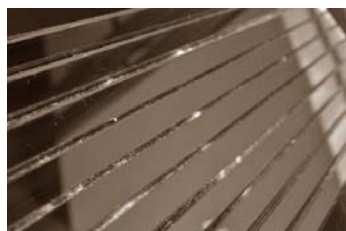

Арт. **B300** (Бронзовое зеркало)
Чип: 300 x 10 x 4 мм.
Матрица: 300 x 310 мм. (0.093 м²)
Цена: **3800** руб./м²