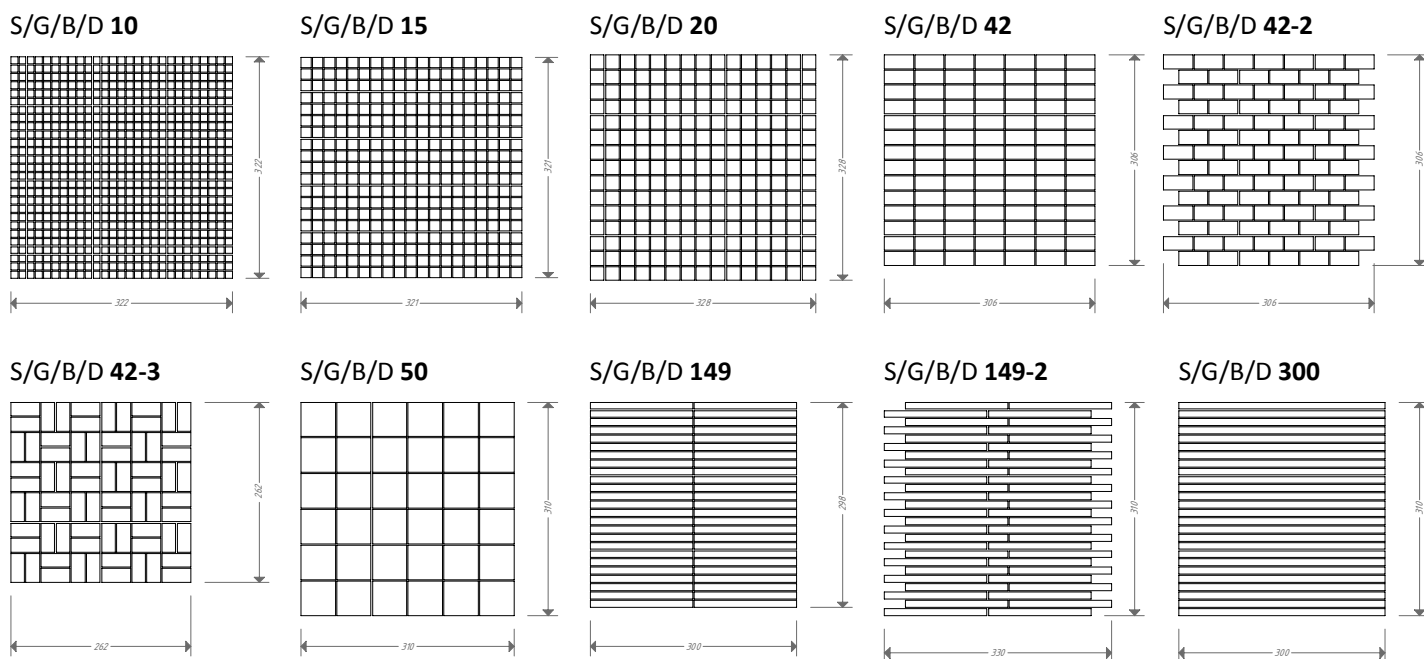

Арт. **B300** (Бронзовое зеркало)
Чип: 300 x 10 x 4 мм.
Матрица: 300 x 310 мм. (0.093 м²)
Цена: **3900** руб./м²

Арт. **D300** (Серое зеркало (графит))
Чип: 300 x 10 x 4 мм.
Матрица: 300 x 310 мм. (0.093 м²)
Цена: **4100** руб./м²

Коллекция зеркальной мозаики. VIVERE MOSIACO Серия BASE.

лист 3/3

Виды зеркальной мозаики коллекции BASE.

Характеристики мозаик.

артикул	размер чипа	размер листа	толщина листа	площадь листа	листов в упаковке	площадь в упаковке	вес 1 м ²
S10	10 x 10 мм.	322 x 322 мм.	4 мм.	0.104 м²	10 шт.	1.04 м²	10 кг.
S15	15 x 15 мм.	328 x 328 мм.		0.107 м²	10 шт.	1.03 м²	10 кг.
S20	20 x 20 мм.	328 x 328 мм.		0.107 м²	10 шт.	1.07 м²	10 кг.
S42	42 x 20 мм.	306 x 306 мм.		0.094 м²	10 шт.	0.94 м²	10 кг.
S42-2	42 x 20 мм.	306 x 306 мм.		0.091 м²	10 шт.	0.91 м²	10 кг.
S42-3	42 x 20 мм.	306 x 306 мм.		0.069 м²	10 шт.	0.69 м²	10 кг.
S50	50 x 50 мм.	310 x 310 мм.		0.096 м²	10 шт.	0.96 м²	10 кг.
S149	149 x 10 мм.	300 x 298 мм.		0.089 м²	10 шт.	0.89 м²	10 кг.
S149-2	149 x 10 мм.	330 x 310 мм.		0.093 м²	10 шт.	0.93 м²	10 кг.
S300	300 x 10 мм.	300 x 310 мм.		0.093 м²	10 шт.	0.93 м²	10 кг.