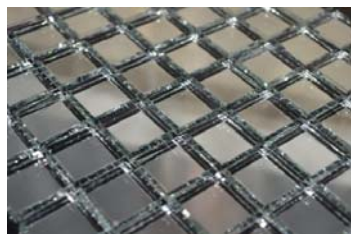

Арт. **S15** (Серебряное зеркало)
Чип: 15 x 15 x 4 мм.
Матрица: 328 x 328 мм. (0.107 м²)
Цена: **4300** руб./м²