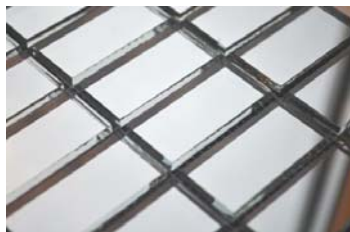

Арт. **S42** (Серебряное зеркало)
Чип: 42 x 20 x 4 мм.
Матрица: 306 x 306 мм. (0.094 м²)
Цена: **3200** руб./м²