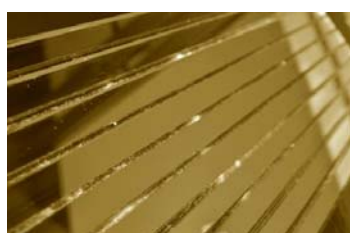

Арт. **G300** (Золотое зеркало)
Чип: 300 x 10 x 4 мм.
Матрица: 300 x 310 мм. (0.093 м²)
Цена: **4100** руб./м²