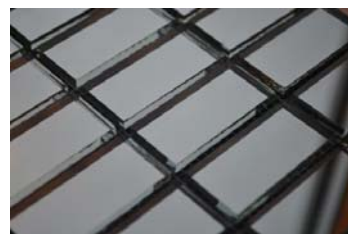

Арт. **D42** (Серое зеркало (графит))
Чип: 42 x 20 x 4 мм.
Матрица: 306 x 306 мм. (0.094 м²)
Цена: **3700** руб./м²