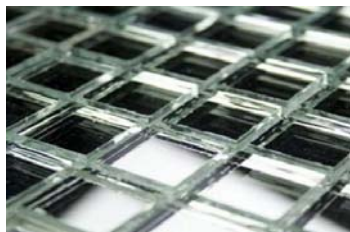

Арт. **S10** (Серебряное зеркало)
Чип: 10 x 10 x 4 мм. РОССЫПЬ
Матрица: 322 x 322 мм. (0.104 м²)
Цена: **7000** руб./м²