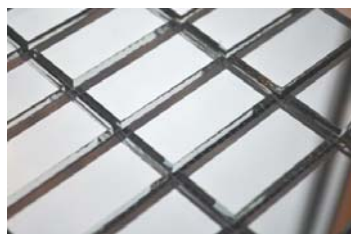

Арт. **S42** (Серебряное зеркало)
Чип: 42 x 20 x 4 мм.
Матрица: 306 x 306 мм. (0.094 м²)
Цена: **3200** руб./м²