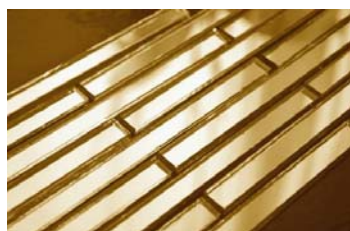

Арт. **G149-2** (Золотое зеркало)
Чип: 149 x 10 x 4 мм.
Матрица: 330 x 310 мм. (0.093 м²)
Цена: **3900** руб./м²