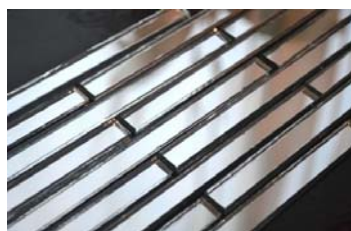

Арт. **S149-2** (Серебряное зеркало)
Чип: 149 x 10 x 4 мм.
Матрица: 330 x 310 мм. (0.093 м²)
Цена: **3500** руб./м²