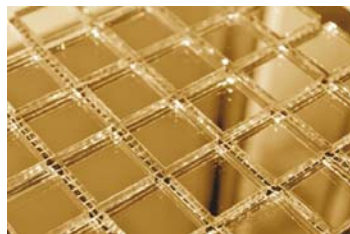

Арт. **G20** (Золотое зеркало)
Чип: 20 x 20 x 4 мм.
Матрица: 328 x 328 мм. (0.107 м²)
Цена: **4800** руб./м²