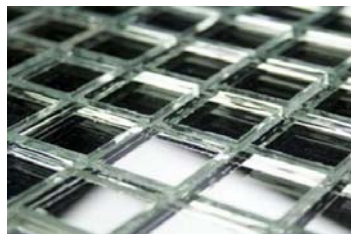

Арт. **S10** (Серебряное зеркало)
Чип: 10 x 10 x 4 мм.
россыпь
Цена: **7000** руб./м²