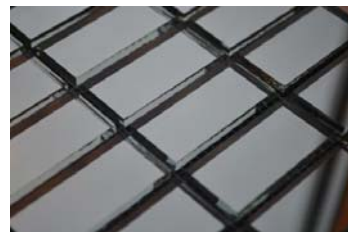

Арт. **D42** (Серое зеркало (графит))
Чип: 42 x 20 x 4 мм.
Матрица: 306 x 306 мм. (0.094 м²)
Цена: **3900** руб./м²