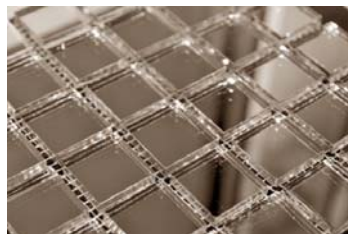

Арт. **B20** (Бронзовое зеркало)
Чип: 20 x 20 x 4 мм.
Матрица: 327 x 327 мм. (0.107 м²)
Цена: **3700** руб./м²