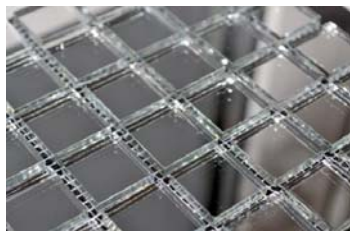

лист 1/3

Арт. **S20** (Серебряное зеркало)
Чип: 20 x 20 x 4 мм.
Матрица: 328 x 328 мм. (0.107 м²)
Цена: **3290** руб./м²

Арт. **G20** (Золотое зеркало)
Чип: 20 x 20 x 4 мм.
Матрица: 328 x 328 мм. (0.107 м²)
Цена: **3890** руб./м²